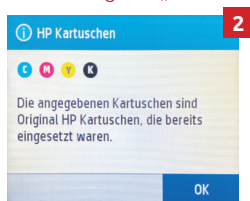

Nach dem Einsetzen erscheint die Statusmeldung: Die Original HP Patrone ist aufgebraucht. Die Patrone nur verwenden, wenn sie nicht aufgebraucht ist. **Bitte bestätigen Sie diese Meldung mit „OK“.** (BILD 1)

Anschließend erscheint die Statusmeldung: Die angegebenen Kartuschen sind Original HP Kartuschen, die bereits eingesetzt waren. **Bitte bestätigen Sie auch diese Meldung mit „OK“.** (BILD 2)

Sie können anschließend wie gewohnt drucken. Es funktioniert lediglich die Füllstandanzeige der Tintenpatrone nicht. Sobald das Lebensende Ihrer Patrone erreicht wird, wird diese normal als leer angezeigt. (BILD 3)