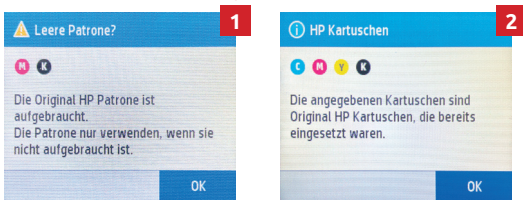

! Important information on using alternative ink cartridges for the HP 963XL

We congratulate you on choosing our high-quality and ecological alternative to the original.

Since there are currently worldwide no new or remanufactured chips available for these models, alternative cartridges only work with used original chips and a small restriction.

After inserting the cartridge the (following) status message appears: The original HP cartridge is empty. Do not use the cartridge unless it is not empty. **Please confirm this message with "OK" (Pict. 1)**

Then the (following) (ist vielleicht ein bisschen viel, 2 x „following“ relativ kurz hinter einander) status message appears: The indicated cartridges are original HP cartridges, that have already been installed/used. **Please also confirm this message with "OK" (Pict. 2)**