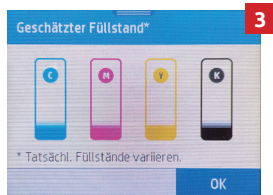

! Wichtige Informationen zur Nutzung von Alternativ-Tintenpatronen für HP 963XL

Wir gratulieren Ihnen, dass Sie sich für unsere hochwertige und ökologische Alternative zum Original entschieden haben.

Da aktuell weltweit keine neuen oder wiederaufbereiteten Chips für diese Modelle verfügbar sind, funktionieren Alternativ-Patronen ausschließlich mit gebrauchten Originalchips und einer kleinen Einschränkung.

Nach dem Einsetzen erscheint die Statusmeldung: Die Original HP Patrone ist aufgebraucht. Die Patrone nur verwenden, wenn sie nicht aufgebraucht ist. **Bitte bestätigen Sie diese Meldung mit „OK“.** (BILD 1)

Anschließend erscheint die Statusmeldung: Die angegebenen Kartuschen sind Original HP Kartuschen, die bereits eingesetzt waren. **Bitte bestätigen Sie auch diese Meldung mit „OK“.** (BILD 2)

Sie können anschließend wie gewohnt drucken. Es funktioniert lediglich die Füllstandanzeige der Tintenpatrone nicht. Sobald das Lebensende Ihrer Patrone erreicht wird, wird diese normal als leer angezeigt. (BILD 3)