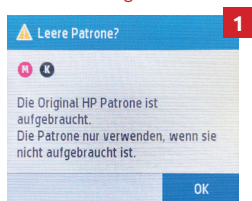

! Wichtige Informationen zur Nutzung von Alternativ-Tintenpatronen für HP 963XL

Wir gratulieren Ihnen, dass Sie sich für unsere hochwertige und ökologische Alternative zum Original entschieden haben.

Da aktuell weltweit keine neuen oder wiederaufbereiteten Chips für diese Modelle verfügbar sind, funktionieren Alternativ-Patronen ausschließlich mit gebrauchten Originalchips und einer kleinen Einschränkung.

Nach dem Einsetzen erscheint die Statusmeldung: Die Original HP Patrone ist aufgebraucht. Die Patrone nur verwenden, wenn sie nicht aufgebraucht ist. **Bitte bestätigen Sie diese Meldung mit „OK“.** (BILD 1)

Anschließend erscheint die Statusmeldung: Die angegebenen Kartuschen sind Original HP Kartuschen, die bereits eingesetzt waren. **Bitte bestätigen Sie auch diese Meldung mit „OK“.** (BILD 2)

Sie können anschließend wie gewohnt drucken. Es funktioniert lediglich die Füllstandanzeige der Tintenpatrone nicht. Sobald das Lebensende Ihrer Patrone erreicht wird, wird diese normal als leer angezeigt. (BILD 3)